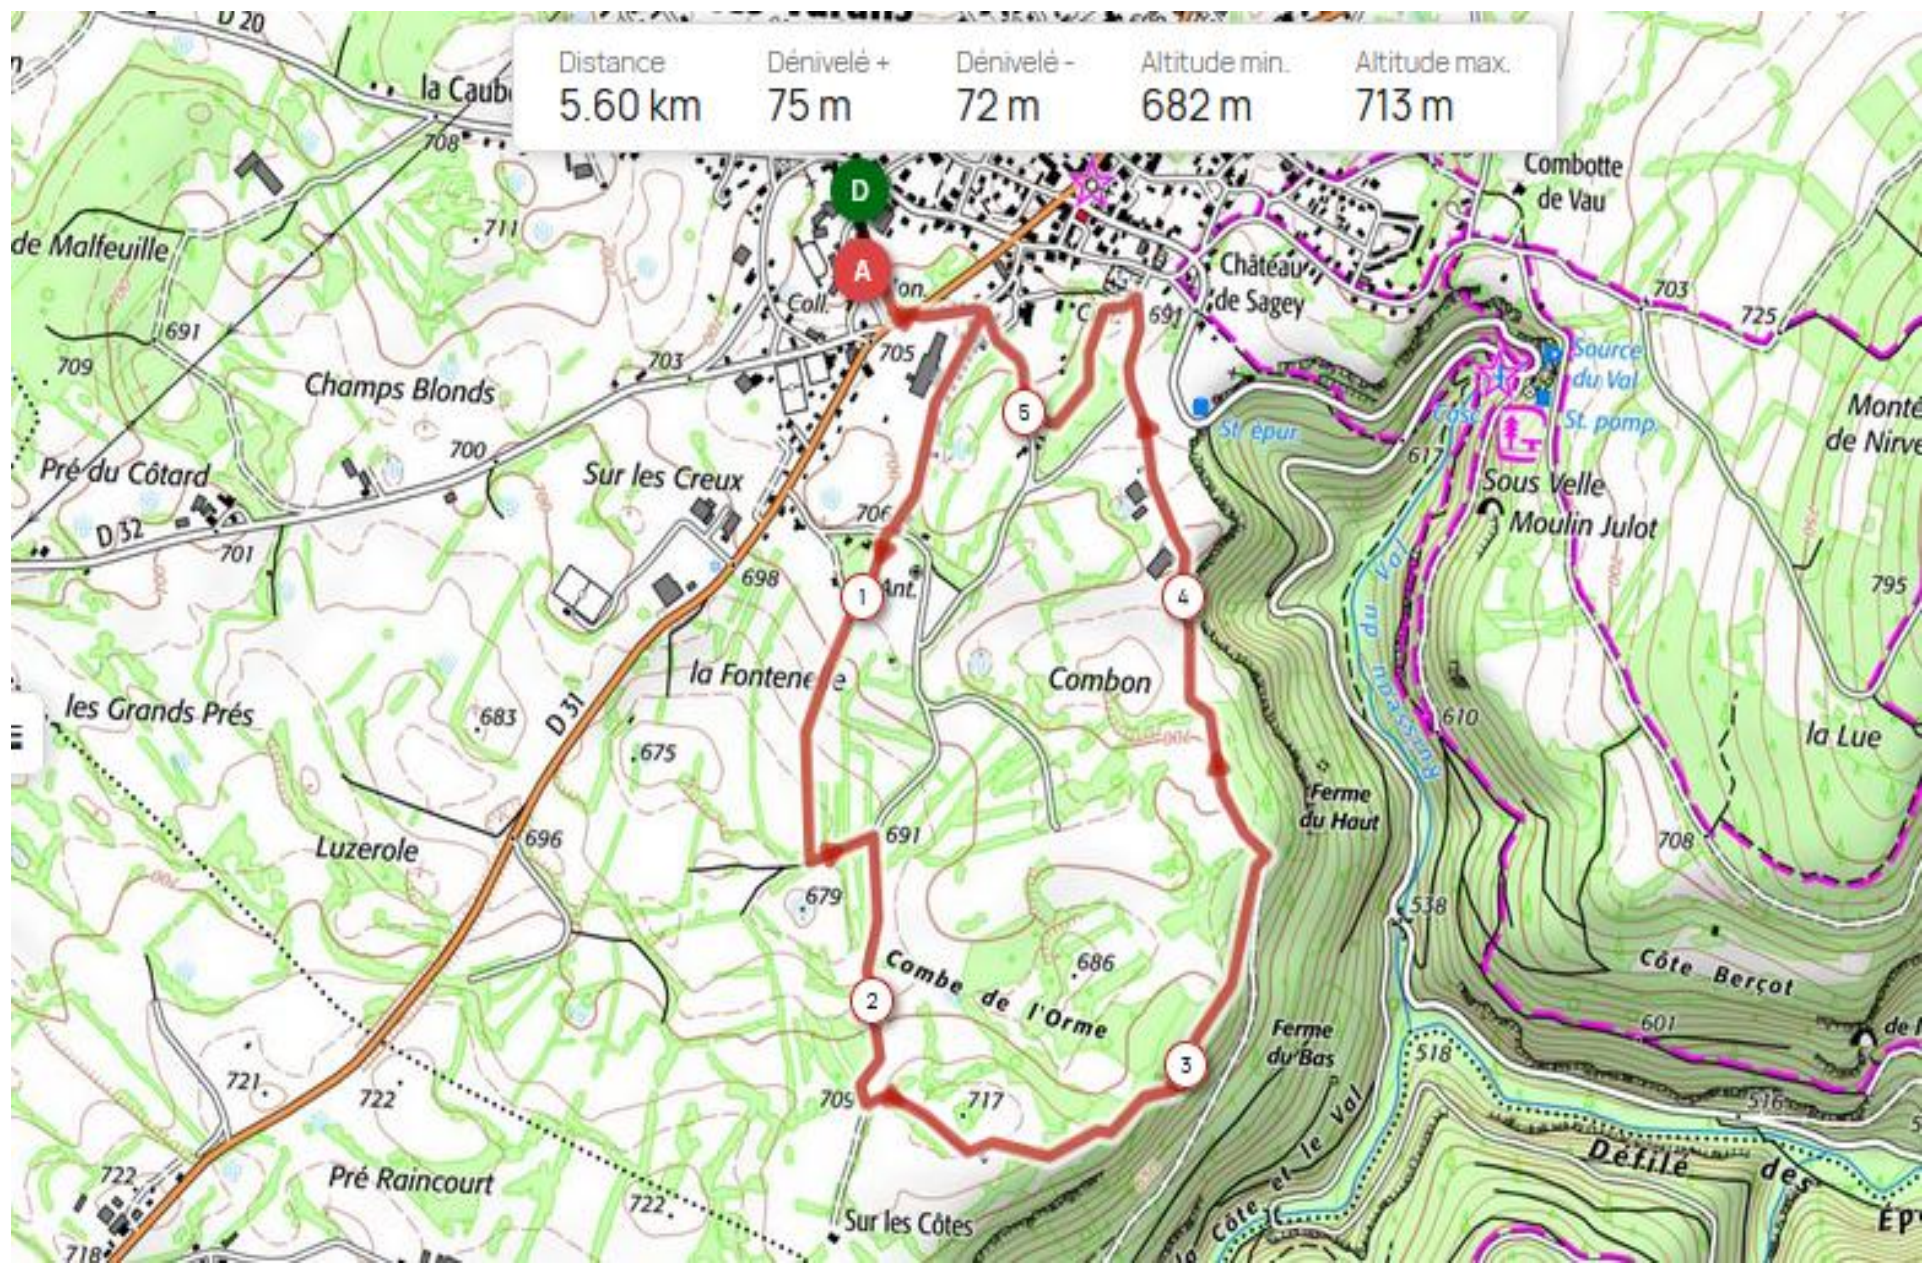

Distance	Dénivelé +	Dénivelé -	Altitude min.	Altitude max.
5.60 km	75 m	72 m	682 m	713 m

Distance	Dénivelé +	Dénivelé -	Altitude min.	Altitude max.
17.04 km	261 m	259 m	554 m	712 m